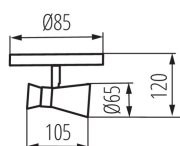

Светильник настенно-потолочный

5905339291103

DESIGN
unique

Споты потолочные Kanlux MILENO — это ответ на новейшие тенденции. Дизайн, блеск и форма выделяют данную серию из большого ассортимента. А самые востребованные модели от 1 до 4 точек позволят создать единую композицию при помощи разных сочетаний как по цвету, так и по количеству спотов. Сменный источник света GU10 позволит сделать окончательный штрих в создании интерьера так как позволит подобрать мощность, цветовую температуру и световой поток, подходящий именно под ваш проект.

ОБЩИЕ ДАННЫЕ:

Цвет: черный / золотистый

Место монтажа: для установки на стене, для установки на потолке

Место использования: внутри

Минимальное расстояние от освещенного объекта: 0,5m

Ширина [мм]: 105

Высота [мм]: 120

Диаметр [мм]: 85

ТЕХНИЧЕСКИЕ ПАРАМЕТРЫ:

Номинальное напряжение [В]: 220-240 AC

Номинальная частота [Гц]: 50

Максимальная мощность [Вт]: max 10

Класс защиты от поражения электрическим током: I

Источник света: PAR16

в комплекте источники света: нет

Цоколь: GU10

Диапазон температуры окружающей среды, воздействию которой может подвергаться изделие [°C]: 5÷25

Материал корпуса: сталь

Вид соединения: клеммник винтовой

Диапазон сечения применяемых кабелей [мм²]: 1÷2,5

Диапазон горизонтальной регулировки светильника [°]: 300

Диапазон вертикальной регулировки светильника [°]: 80

Степень защиты IP: 20