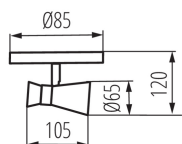

29111 MILENO EL-10 ASR-AN

Светильник настенно-потолочный

5905339291110

DESIGN
unique

Споты потолочные Kanlux MILENO — это ответ на новейшие тенденции. Дизайн, блеск и форма выделяют данную серию из большого ассортимента. А самые востребованные модели от 1 до 4 точек позволят создать единую композицию при помощи разных сочетаний как по цвету, так и по количеству спотов. Сменный источник света GU10 позволит сделать окончательный штрих в создании интерьера так как позволит подобрать мощность, цветовую температуру и световой поток подходящий именно под ваш проект.

ОБЩИЕ ДАННЫЕ:

Цвет: серебро / медь

Место монтажа: для установки на стене, для установки на потолке

Место использования: внутри

Минимальное расстояние от освещенного объекта: 0,5m

Ширина [мм]: 105

Высота [мм]: 120

Диаметр [мм]: 85

ТЕХНИЧЕСКИЕ ПАРАМЕТРЫ:

Номинальное напряжение [В]: 220-240 AC

Номинальная частота [Гц]: 50

Максимальная мощность [Вт]: max 10

Класс защиты от поражения электрическим током: I

Источник света: PAR16

в комплекте источники света: нет

Цоколь: GU10

Диапазон температуры окружающей среды, воздействию которой может подвергаться изделие [°C]: 5÷25

Материал корпуса: сталь

Вид соединения: клеммник винтовой

Диапазон сечения применяемых кабелей [мм²]: 1÷2,5

Диапазон горизонтальной регулировки светильника [°]: 300

Диапазон вертикальной регулировки светильника [°]: 80

Степень защиты IP: 20