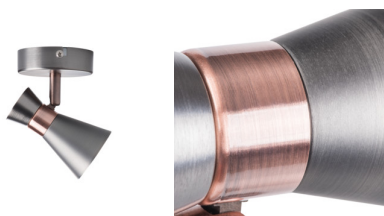

29111 MILENO EL-10 ASR-AN

Светильник настенно-потолочный

5905339291110

DESIGN
unique

Споты потолочные Kanlux MILENO — это ответ на новейшие тенденции. Дизайн, блеск и форма выделяют данную серию из большого ассортимента. А самые востребованные модели от 1 до 4 точек позволят создать единую композицию при помощи разных сочетаний как по цвету, так и по количеству спотов. Сменный источник света GU10 позволит сделать окончательный штрих в создании интерьера так как позволит подобрать мощность, цветовую температуру и световой поток подходящий именно под ваш проект.

ОБЩИЕ ДАННЫЕ:

Цвет: серебро / медь

Место монтажа: для установки на стене, для установки на потолке

Место использования: внутри

Минимальное расстояние от освещенного объекта: 0,5m

Ширина [мм]: 105

Высота [мм]: 120

в комплекте источники света: нет

Цоколь: GU10

Диапазон температуры окружающей среды, воздействию которой может подвергаться изделие [°C]: 5÷25

Материал корпуса: сталь

Вид соединения: клеммник винтовой

Диапазон сечения применяемых кабелей [мм²]: 1÷2,5