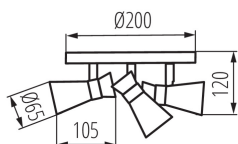

Светильник настенно-потолочный

5905339291127

DESIGN
unique

Споты потолочные Kanlux MILENO — это ответ на новейшие тенденции. Дизайн, блеск и форма выделяют данную серию из большого ассортимента. А самые востребованные модели от 1 до 4 точек позволят создать единую композицию при помощи разных сочетаний как по цвету, так и по количеству спотов. Сменный источник света GU10 позволит сделать окончательный штрих в создании интерьера так как позволит подобрать мощность, цветовую температуру и световой поток подходящий именно под ваш проект.

ОБЩИЕ ДАННЫЕ:

Цвет: черный / золотистый

Место монтажа: для установки на стене, для установки на потолке

Место использования: внутри

Минимальное расстояние от освещенного объекта: 0,5m

Высота [мм]: 120

Диаметр [мм]: 200

ТЕХНИЧЕСКИЕ ПАРАМЕТРЫ:

Номинальное напряжение [В]: 220-240 AC

Номинальная частота [Гц]: 50

Максимальная мощность [Вт]: 3 x max 10

Класс защиты от поражения электрическим током: I

Источник света: PAR16

в комплекте источники света: нет

Цоколь: GU10

Диапазон температуры окружающей среды, воздействию которой может подвергаться изделие [°C]: 5÷25

Материал корпуса: сталь

Вид соединения: клеммник винтовой

Диапазон сечения применяемых кабелей [мм²]: 1÷2,5

Диапазон горизонтальной регулировки светильника [°]: 300

Диапазон вертикальной регулировки светильника [°]: 80

Степень защиты IP: 20