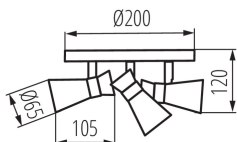

29113 MILENO EL-30 ASR-AN

Светильник настенно-потолочный

5905339291134

DESIGN
unique

Споты потолочные Kanlux MILENO — это ответ на новейшие тенденции. Дизайн, блеск и форма выделяют данную серию из большого ассортимента. А самые востребованные модели от 1 до 4 точек позволят создать единую композицию при помощи разных сочетаний как по цвету, так и по количеству спотов. Сменный источник света GU10 позволит сделать окончательный штрих в создании интерьера так как позволит подобрать мощность, цветовую температуру и световой поток подходящий именно под ваш проект.

ОБЩИЕ ДАННЫЕ:

Цвет: серебро / медь

Место монтажа: для установки на стене, для установки на потолке

Место использования: внутри

Минимальное расстояние от освещенного объекта: 0,5m

Высота [мм]: 120

Диаметр [мм]: 200

ТЕХНИЧЕСКИЕ ПАРАМЕТРЫ:

Номинальное напряжение [В]: 220-240 AC

Номинальная частота [Гц]: 50

Максимальная мощность [Вт]: 3 x max 10

Класс защиты от поражения электрическим током: I

Источник света: PAR16

в комплекте источники света: нет

Цоколь: GU10

Диапазон температуры окружающей среды, воздействию которой может подвергаться изделие [°C]: 5÷25

Материал корпуса: сталь

Вид соединения: клеммник винтовой

Диапазон сечения применяемых кабелей [мм²]: 1÷2,5

Диапазон горизонтальной регулировки светильника [°]: 300

Диапазон вертикальной регулировки светильника [°]: 80

Степень защиты IP: 20