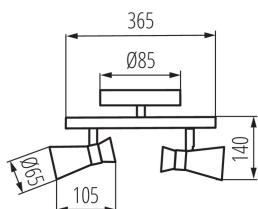

Светильник настенно-потолочный

5905339291141

DE
SIGN
unique

Споты потолочные Kanlux MILENO — это ответ на новейшие тенденции. Дизайн, блеск и форма выделяют данную серию из большого ассортимента. А самые востребованные модели от 1 до 4 точек позволят создать единую композицию при помощи разных сочетаний как по цвету, так и по количеству спотов. Сменный источник света GU10 позволит сделать окончательный штрих в создании интерьера так как позволит подобрать мощность, цветовую температуру и световой поток подходящий именно под ваш проект.

ОБЩИЕ ДАННЫЕ:

Цвет: черный / золотистый

Место монтажа: для установки на стене, для установки на потолке

Место использования: внутри

Минимальное расстояние от освещенного объекта: 0,5m

Длина [мм]: 365

Ширина [мм]: 105

Высота [мм]: 140

ТЕХНИЧЕСКИЕ ПАРАМЕТРЫ:

Номинальное напряжение [В]: 220-240 AC

Номинальная частота [Гц]: 50

Максимальная мощность [Вт]: 2 x max 10

Класс защиты от поражения электрическим током: I

Источник света: PAR16

в комплекте источники света: нет

Цоколь: GU10

Диапазон температуры окружающей среды, воздействию которой может подвергаться изделие [°C]: 5÷25

Материал корпуса: сталь

Вид соединения: клеммник винтовой

Диапазон сечения применяемых кабелей [мм²]: 1÷2,5

Диапазон горизонтальной регулировки светильника [°]: 300

Диапазон вертикальной регулировки светильника [°]: 80

Степень защиты IP: 20