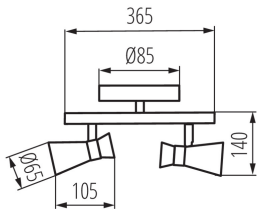

Светильник настенно-потолочный

ДАННЫЕ ЛОГИСТИКИ:

Как упаковано: 12

Количество штук в промежуточной упаковке: 1

Количество штук в групповой упаковке: 12

Вес нетто единицы [г]: 450

Грамматура [г]: 650.83

Длина потребительской упаковки [см]: 15

Ширина потребительской упаковки [см]: 10

Высота потребительской упаковки [см]: 40

Вес коробки [кг]: 7.80996

Ширина коробки [см]: 42

Высота коробки [см]: 41

Длина коробки [см]: 47

Объем коробки [м³]: 0.080934