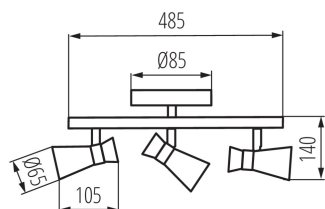

Светильник настенно-потолочный

5905339291165

DE
SI
GN
unique

Споты потолочные Kanlux MILENO — это ответ на новейшие тенденции. Дизайн, блеск и форма выделяют данную серию из большого ассортимента. А самые востребованные модели от 1 до 4 точек позволят создать единую композицию при помощи разных сочетаний как по цвету, так и по количеству спотов. Сменный источник света GU10 позволит сделать окончательный штрих в создании интерьера так как позволит подобрать мощность, цветовую температуру и световой поток подходящий именно под ваш проект.

ОБЩИЕ ДАННЫЕ:

Цвет: черный / золотистый

Место монтажа: для установки на стене, для установки на потолке

Место использования: внутри

Минимальное расстояние от освещенного объекта: 0,5m

Длина [мм]: 485

Ширина [мм]: 105

Высота [мм]: 140

ТЕХНИЧЕСКИЕ ПАРАМЕТРЫ:

Номинальное напряжение [В]: 220-240 AC

Номинальная частота [Гц]: 50

Максимальная мощность [Вт]: 3 x max 10

Класс защиты от поражения электрическим током: I

Источник света: PAR16

в комплекте источники света: нет

Цоколь: GU10

Диапазон температуры окружающей среды, воздействию которой может подвергаться изделие [°C]: 5÷25

Материал корпуса: сталь

Вид соединения: клеммник винтовой

Диапазон сечения применяемых кабелей [мм²]: 1÷2,5

Диапазон горизонтальной регулировки светильника [°]: 300

Диапазон вертикальной регулировки светильника [°]: 80

Степень защиты IP: 20