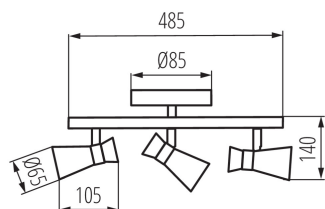

29117 MILENO EL-3I ASR-AN

Светильник настенно-потолочный

5905339291172

DE
SIGN
unique

Споты потолочные Kanlux MILENO — это ответ на новейшие тенденции. Дизайн, блеск и форма выделяют данную серию из большого ассортимента. А самые востребованные модели от 1 до 4 точек позволят создать единую композицию при помощи разных сочетаний как по цвету, так и по количеству спотов. Сменный источник света GU10 позволит сделать окончательный штрих в создании интерьера так как позволит подобрать мощность, цветовую температуру и световой поток подходящий именно под ваш проект.

ОБЩИЕ ДАННЫЕ:

Цвет: серебро / медь

Место монтажа: для установки на стене, для установки на потолке

Место использования: внутри

Минимальное расстояние от освещенного объекта: 0,5m

Длина [мм]: 485

Ширина [мм]: 105

Высота [мм]: 140

ТЕХНИЧЕСКИЕ ПАРАМЕТРЫ:

Номинальное напряжение [В]: 220-240 AC

Номинальная частота [Гц]: 50

Максимальная мощность [Вт]: 3 x max 10

Класс защиты от поражения электрическим током: I

Источник света: PAR16

в комплекте источники света: нет

Цоколь: GU10

Диапазон температуры окружающей среды, воздействию которой может подвергаться изделие [°C]: 5÷25

Материал корпуса: сталь

Вид соединения: клеммник винтовой

Диапазон сечения применяемых кабелей [мм²]: 1÷2,5

Диапазон горизонтальной регулировки светильника [°]: 300

Диапазон вертикальной регулировки светильника [°]: 80

Степень защиты IP: 20