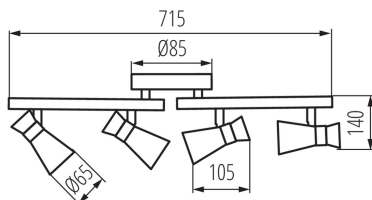

Светильник настенно-потолочный

5905339291189

DESIGN
unique

Споты потолочные Kanlux MILENO — это ответ на новейшие тенденции. Дизайн, блеск и форма выделяют данную серию из большого ассортимента. А самые востребованные модели от 1 до 4 точек позволят создать единую композицию при помощи разных сочетаний как по цвету, так и по количеству спотов. Сменный источник света GU10 позволит сделать окончательный штрих в создании интерьера так как позволит подобрать мощность, цветовую температуру и световой поток подходящий именно под ваш проект.

ОБЩИЕ ДАННЫЕ:

Цвет: черный / золотистый

Место монтажа: для установки на стене, для установки на потолке

Место использования: внутри

Минимальное расстояние от освещенного объекта: 0,5m

Длина [мм]: 715

Ширина [мм]: 105

Высота [мм]: 140

ТЕХНИЧЕСКИЕ ПАРАМЕТРЫ:

Номинальное напряжение [В]: 220-240 AC

Номинальная частота [Гц]: 50

Максимальная мощность [Вт]: 4 x max 10

Класс защиты от поражения электрическим током: I

Источник света: PAR16

в комплекте источники света: нет

Цоколь: GU10

Диапазон температуры окружающей среды, воздействию которой может подвергаться изделие [°C]: 5÷25

Материал корпуса: сталь

Вид соединения: клеммник винтовой

Диапазон сечения применяемых кабелей [мм²]: 1÷2,5

Диапазон горизонтальной регулировки светильника [°]: 300

Диапазон вертикальной регулировки светильника [°]: 80

Степень защиты IP: 20