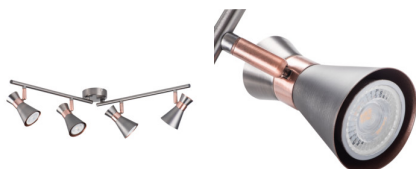

Светильник настенно-потолочный

5905339291196

DESIGN
unique

Споты потолочные Kanlux MILENO — это ответ на новейшие тенденции. Дизайн, блеск и форма выделяют данную серию из большого ассортимента. А самые востребованные модели от 1 до 4 точек позволят создать единую композицию при помощи разных сочетаний как по цвету, так и по количеству спотов. Сменный источник света GU10 позволит сделать окончательный штрих в создании интерьера так как позволит подобрать мощность, цветовую температуру и световой поток подходящий именно под ваш проект.

ОБЩИЕ ДАННЫЕ:

Цвет: серебро / медь

Место монтажа: для установки на стене, для установки на потолке

Место использования: внутри

Минимальное расстояние от освещенного объекта: 0,5m

Длина [мм]: 715

Ширина [мм]: 105

в комплекте источники света: нет

Цоколь: GU10

Диапазон температуры окружающей среды, воздействию которой может подвергаться изделие [°C]: 5÷25

Материал корпуса: сталь

Вид соединения: клеммник винтовой

Диапазон сечения применяемых кабелей [мм²]: 1÷2,5