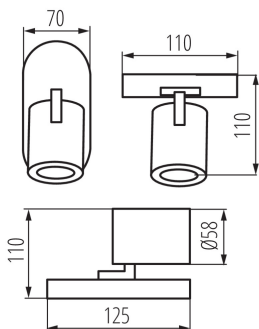

Споты потолочные Kanlux LAURIN — это красота в минимализме плюс большой выбор моделей в двух цветах белом и черном. Данный стиль украсит многие помещения не только в частном доме или квартире, но и в общественных пространствах такое освещение станет украшением всего интерьера. Свободная регулировка направления светового потока и сменные источники света GU10 делают данную серию светильников идеальным решением для создания неповторимого освещения.

ОБЩИЕ ДАННЫЕ:

Цвет: белый

Место монтажа: wall mounted, ceiling mounted

Место использования: внутри

Минимальное расстояние от освещенного объекта : 0,5m

Длина [мм]: 110

Ширина [мм]: 70

Высота [мм]: 110

ТЕХНИЧЕСКИЕ ПАРАМЕТРЫ:

Номинальное напряжение [В]: 220-240 AC

Номинальная частота [Гц]: 50

Максимальная мощность [Вт]: max 35

Класс защиты от поражения электрическим током : I

Источник света: PAR16

в комплекте источники света: нет

Цоколь: GU10

Диапазон температуры окружающей среды, воздействию которой может подвергаться изделие [°C]: 5÷25

Материал корпуса: сплав алюминия

Вид соединения: клеммник винтовой

Диапазон сечения применяемых кабелей [мм²]: 1÷2,5

Диапазон горизонтальной регулировки светильника [°]: 310

Диапазон вертикальной регулировки светильника [°]: 90

Степень защиты IP: 20

ДАнные ЛОГИСТИКИ:

Единица измерения: штука

Как упаковано: 20

Количество штук в промежуточной упаковке: 1

Количество штук в групповой упаковке: 20

Вес нетто единицы [г]: 250

Граматура [г]: 311.5