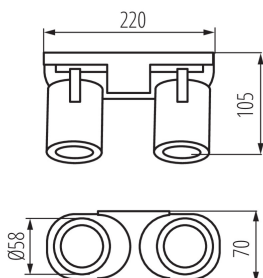

Светильник настенно-потолочный

5905339291233

MO
DE
RN
design

Споты потолочные Kanlux LAURIN — это красота в минимализме плюс большой выбор моделей в двух цветах белом и черном. Данный стиль украсит многие помещения не только в частном доме или квартире, но и в общественных пространствах такое освещение станет украшением всего интерьера. Свободная регулировка направления светового потока и сменные источники света GU10 делают данную серию светильников идеальным решением для создания неповторимого освещения.

ОБЩИЕ ДАННЫЕ:

Цвет: черный

Место монтажа: wall mounted, ceiling mounted

Место использования: внутри

Минимальное расстояние от освещенного объекта: 0,5m

Длина [мм]: 220

Ширина [мм]: 70

Высота [мм]: 108

ТЕХНИЧЕСКИЕ ПАРАМЕТРЫ:

Номинальное напряжение [В]: 220-240 AC

Номинальная частота [Гц]: 50

Максимальная мощность [Вт]: 2 x max 35

Класс защиты от поражения электрическим током: I

Источник света: PAR16

в комплекте источники света: нет

Цоколь: GU10

Диапазон температуры окружающей среды, воздействию которой может подвергаться изделие [°C]: 5÷25

Материал корпуса: сплав алюминия

Вид соединения: клеммник винтовой

Диапазон сечения применяемых кабелей [мм²]: 1÷2,5

Диапазон горизонтальной регулировки светильника [°]: 310

Диапазон вертикальной регулировки светильника [°]: 90

Степень защиты IP: 20