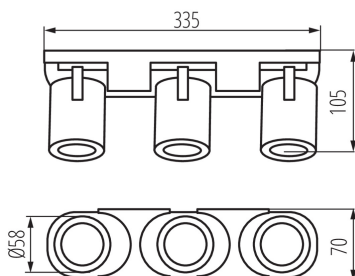

Светильник настенно-потолочный

5905339291257

MO
DE
RN
design

Споты потолочные Kanlux LAURIN — это красота в минимализме плюс большой выбор моделей в двух цветах белом и черном. Данный стиль украсит многие помещения не только в частном доме или квартире, но и в общественных пространствах такое освещение станет украшением всего интерьера. Свободная регулировка направления светового потока и сменные источники света GU10 делают данную серию светильников идеальным решением для создания неповторимого освещения.

ОБЩИЕ ДАННЫЕ:

Цвет: черный

Место монтажа: wall mounted, ceiling mounted

Место использования: внутри

Минимальное расстояние от освещенного объекта: 0,5m

Длина [мм]: 335

Ширина [мм]: 70

Высота [мм]: 108

ТЕХНИЧЕСКИЕ ПАРАМЕТРЫ:

Номинальное напряжение [В]: 220-240 AC

Номинальная частота [Гц]: 50

Максимальная мощность [Вт]: 3 x max 35

Класс защиты от поражения электрическим током: I

Источник света: PAR16

в комплекте источники света: нет

Цоколь: GU10

Диапазон температуры окружающей среды, воздействию которой может подвергаться изделие [°C]: 5÷25

Материал корпуса: сплав алюминия

Вид соединения: клеммник винтовой

Диапазон сечения применяемых кабелей [мм²]: 1÷2,5

Диапазон горизонтальной регулировки светильника [°]: 310

Диапазон вертикальной регулировки светильника [°]: 90

Степень защиты IP: 20