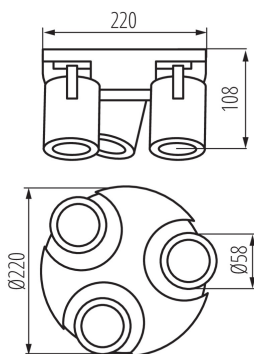

Светильник настенно-потолочный

5905339291264

MODERN
design

Споты потолочные Kanlux LAURIN — это красота в минимализме плюс большой выбор моделей в двух цветах белом и черном. Данный стиль украсит многие помещения не только в частном доме или квартире, но и в общественных пространствах такое освещение станет украшением всего интерьера. Свободная регулировка направления светового потока и сменные источники света GU10 делают данную серию светильников идеальным решением для создания неповторимого освещения.

ОБЩИЕ ДАННЫЕ:

Цвет: белый

Место монтажа: wall mounted, ceiling mounted

Место использования: внутри

Минимальное расстояние от освещенного объекта: 0,5m

Высота [мм]: 108

Диаметр [мм]: 220

ТЕХНИЧЕСКИЕ ПАРАМЕТРЫ:

Номинальное напряжение [В]: 220-240 AC

Номинальная частота [Гц]: 50

Максимальная мощность [Вт]: 3 x max 35

Класс защиты от поражения электрическим током: I

Источник света: PAR16

в комплекте источники света: нет

Цоколь: GU10

Диапазон температуры окружающей среды, воздействию которой может подвергаться изделие [°C]: 5÷25

Материал корпуса: сплав алюминия

Вид соединения: клеммник винтовой

Диапазон сечения применяемых кабелей [мм²]: 1÷2,5

Диапазон горизонтальной регулировки светильника [°]: 310

Диапазон вертикальной регулировки светильника [°]: 90

Степень защиты IP: 20

ДАННЫЕ ЛОГИСТИКИ:

Как упаковано: 6

Количество штук в промежуточной упаковке: 1

Количество штук в групповой упаковке: 6

Вес нетто единицы [г]: 900