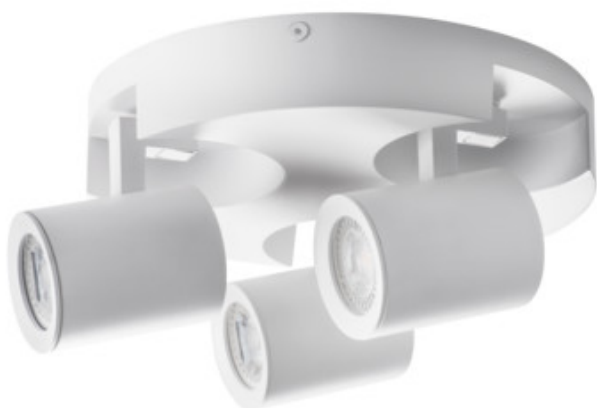

Светильник настенно-потолочный

5905339291264

MODERN  
design

Споты потолочные Kanlux LAURIN — это красота в минимализме плюс большой выбор моделей в двух цветах белом и черном. Данный стиль украсит многие помещения не только в частном доме или квартире, но и в общественных пространствах такое освещение станет украшением всего интерьера. Свободная регулировка направления светового потока и сменные источники света GU10 делают данную серию светильников идеальным решением для создания неповторимого освещения.

### ОБЩИЕ ДАННЫЕ:

**Цвет:** белый

**Место монтажа:** wall mounted, ceiling mounted

**Место использования:** внутри

**Минимальное расстояние от освещенного объекта:** 0,5m

**Высота [мм]:** 108

**Диаметр [мм]:** 220

**в комплекте источники света:** нет

**Цоколь:** GU10

**Диапазон температуры окружающей среды, воздействию которой может подвергаться изделие [°C]:** 5÷25

**Материал корпуса:** сплав алюминия

**Вид соединения:** клеммник винтовой