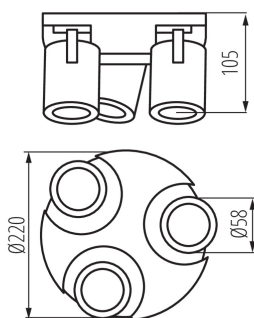

Светильник настенно-потолочный

5905339291271

MO
DE
RN
design

Споты потолочные Kanlux LAURIN — это красота в минимализме плюс большой выбор моделей в двух цветах белом и черном. Данный стиль украсит многие помещения не только в частном доме или квартире, но и в общественных пространствах такое освещение станет украшением всего интерьера. Свободная регулировка направления светового потока и сменные источники света GU10 делают данную серию светильников идеальным решением для создания неповторимого освещения.

ОБЩИЕ ДАННЫЕ:

Цвет: черный

Место монтажа: wall mounted, ceiling mounted

Место использования: внутри

Минимальное расстояние от освещенного объекта: 0,5m

Высота [мм]: 108

Диаметр [мм]: 220

ТЕХНИЧЕСКИЕ ПАРАМЕТРЫ:

Номинальное напряжение [В]: 220-240 AC

Номинальная частота [Гц]: 50

Максимальная мощность [Вт]: 3 x max 35

Класс защиты от поражения электрическим током: I

Источник света: PAR16

в комплекте источники света: нет

Цоколь: GU10

Диапазон температуры окружающей среды, воздействию которой может подвергаться изделие [°C]: 5÷25

Материал корпуса: сплав алюминия

Вид соединения: клеммник винтовой

Диапазон сечения применяемых кабелей [мм²]: 1÷2,5

Диапазон горизонтальной регулировки светильника [°]: 310

Диапазон вертикальной регулировки светильника [°]: 90

Степень защиты IP: 20

ДАННЫЕ ЛОГИСТИКИ:

Как упаковано: 6

Количество штук в промежуточной упаковке: 1

Количество штук в групповой упаковке: 6

Вес нетто единицы [г]: 900