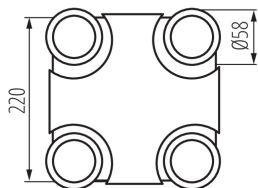

Светильник настенно-потолочный

5905339291288

MODERN
design

Споты потолочные Kanlux LAURIN — это красота в минимализме плюс большой выбор моделей в двух цветах белом и черном. Данный стиль украсит многие помещения не только в частном доме или квартире, но и в общественных пространствах такое освещение станет украшением всего интерьера. Свободная регулировка направления светового потока и сменные источники света GU10 делают данную серию светильников идеальным решением для создания неповторимого освещения.

ОБЩИЕ ДАННЫЕ:

Цвет: белый

Место монтажа: wall mounted, ceiling mounted

Место использования: внутри

Минимальное расстояние от освещенного объекта: 0,5m

Длина [мм]: 220

Ширина [мм]: 220

Высота [мм]: 108

ТЕХНИЧЕСКИЕ ПАРАМЕТРЫ:

Номинальное напряжение [В]: 220-240 AC

Номинальная частота [Гц]: 50

Максимальная мощность [Вт]: 4 x max 35

Класс защиты от поражения электрическим током: I

Источник света: PAR16

в комплекте источники света: нет

Цоколь: GU10

Диапазон температуры окружающей среды, воздействию которой может подвергаться изделие [°C]: 5÷25

Материал корпуса: сплав алюминия

Вид соединения: клеммник винтовой

Диапазон сечения применяемых кабелей [мм²]: 1÷2,5

Диапазон горизонтальной регулировки светильника [°]: 310

Диапазон вертикальной регулировки светильника [°]: 90

Степень защиты IP: 20