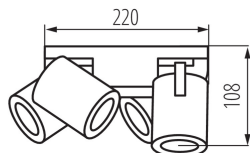

Светильник настенно-потолочный

5905339291288

MODERN
design

Споты потолочные Kanlux LAURIN — это красота в минимализме плюс большой выбор моделей в двух цветах белом и черном. Данный стиль украсит многие помещения не только в частном доме или квартире, но и в общественных пространствах такое освещение станет украшением всего интерьера. Свободная регулировка направления светового потока и сменные источники света GU10 делают данную серию светильников идеальным решением для создания неповторимого освещения.

ОБЩИЕ ДАННЫЕ:

Цвет: белый

Место монтажа: wall mounted, ceiling mounted

Место использования: внутри

Минимальное расстояние от освещенного объекта: 0,5m

Длина [мм]: 220

Ширина [мм]: 220

Высота [мм]: 108

ТЕХНИЧЕСКИЕ ПАРАМЕТРЫ:

Номинальное напряжение [В]: 220-240 AC

Номинальная частота [Гц]: 50

Максимальная мощность [Вт]: 4 x max 35

Класс защиты от поражения электрическим током: I

Источник света: PAR16

в комплекте источники света: нет

Цоколь: GU10

Диапазон температуры окружающей среды, воздействию которой может подвергаться изделие [°C]: 5÷25

Материал корпуса: сплав алюминия

Вид соединения: клеммник винтовой

Диапазон сечения применяемых кабелей [мм²]: 1÷2,5

Диапазон горизонтальной регулировки светильника [°]: 310

Диапазон вертикальной регулировки светильника [°]: 90

Степень защиты IP: 20