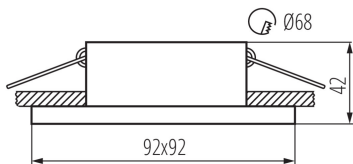

Кольцо точечного светильника