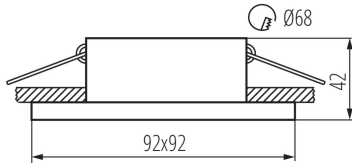

Кольцо точечного светильника