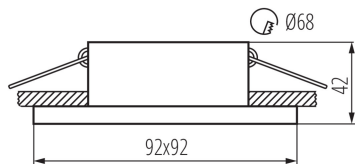

Кольцо точечного светильника