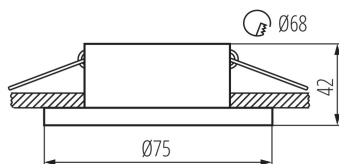

Кольцо точечного светильника

5905339291387

Точечные светильники Kanlux SIMEN — это светильник, который состоит из трех частей: кольца, корпуса и основания. Мы предлагаем наборы цветов: классический черный и белый; или же - светильники, содержащие серебряные и золотые элементы, которые Вы подберете к интерьеру, где они станут заметным украшением. Вы можете самостоятельно заменить элементы из имеющегося набора светильников Kanlux SIMEN.

ОБЩИЕ ДАННЫЕ:

Цвет: черный / белый

Необходимость использования самоэкранирующих ламп: да

Место монтажа: для встраиваемой установки в потолок

Место использования: внутри

Минимальное расстояние от освещенного объекта: 0,5m

кольцо декоративное без керамического патрона: да

Изделие не подходит для покрытия теплоизоляционным материалом: да

Высота [мм]: 42

Диаметр [мм]: 75

Монтажное отверстие [мм]: Ø68

ТЕХНИЧЕСКИЕ ПАРАМЕТРЫ:

Номинальное напряжение [В]: 12 AC; 12 DC; 220-240 AC

Максимальная мощность [Вт]: max 10

Класс защиты от поражения электрическим током: II/III

Источник света: MR16/PAR16

в комплекте источники света: нет

Цоколь: Gx5,3/GU10

Диапазон температуры окружающей среды, воздействию которой может подвергаться изделие [°C]: 5÷25

Материал корпуса: сплав алюминия

Регулировки угла светильника: отсутствует

Степень защиты IP: 20

ДАННЫЕ ЛОГИСТИКИ:

Как упаковано: 100

Количество штук в промежуточной упаковке: 1

Количество штук в групповой упаковке: 100

Вес нетто единицы [г]: 80

Граматура [г]: 107.8