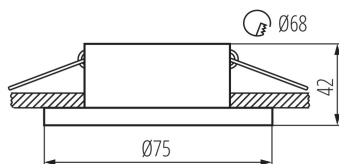

Кольцо точечного светильника

5905339291400

Точечные светильники Kanlux SIMEN — это светильник, который состоит из трех частей: кольца, корпуса и основания. Мы предлагаем наборы цветов: классический черный и белый; или же - светильники, содержащие серебряные и золотые элементы, которые Вы подберете к интерьеру, где они станут заметным украшением. Вы можете самостоятельно заменить элементы из имеющегося набора светильников Kanlux SIMEN.

ОБЩИЕ ДАННЫЕ:

Цвет: белый / золотой

Необходимость использования самоэкранирующих ламп: да

Место монтажа: для встраиваемой установки в потолок

Место использования: внутри

Минимальное расстояние от освещенного объекта: 0,5m

кольцо декоративное без керамического патрона: да

Изделие не подходит для покрытия теплоизоляционным материалом: да

Высота [мм]: 42

Диаметр [мм]: 75

Монтажное отверстие [мм]: Ø68

ТЕХНИЧЕСКИЕ ПАРАМЕТРЫ:

Номинальное напряжение [В]: 12 AC; 12 DC; 220-240 AC

Максимальная мощность [Вт]: max 10

Класс защиты от поражения электрическим током: II/III

Источник света: MR16/PAR16

в комплекте источники света: нет

Цоколь: Gx5,3/GU10

Диапазон температуры окружающей среды, воздействию которой может подвергаться изделие [°C]: 5÷25

Материал корпуса: сплав алюминия

Регулировки угла светильника: отсутствует

Степень защиты IP: 20

ДААННЫЕ ЛОГИСТИКИ:

Как упаковано: 100

Количество штук в промежуточной упаковке: 1

Количество штук в групповой упаковке: 100

Вес нетто единицы [г]: 80

Граматура [г]: 107.8