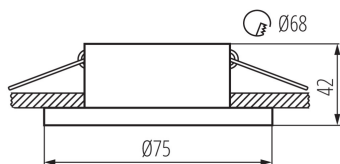

Кольцо точечного светильника

5905339291424

Точечные светильники Kanlux SIMEN — это светильник, который состоит из трех частей: кольца, корпуса и основания. Мы предлагаем наборы цветов: классический черный и белый; или же - светильники, содержащие серебряные и золотые элементы, которые Вы подберете к интерьеру, где они станут заметным украшением. Вы можете самостоятельно заменить элементы из имеющегося набора светильников Kanlux SIMEN.

ОБЩИЕ ДАННЫЕ:

Цвет: золотой / белый

Необходимость использования самоэкранирующих ламп: да

Место монтажа: для встраиваемой установки в потолок

Место использования: внутри

Минимальное расстояние от освещенного объекта: 0,5m

кольцо декоративное без керамического патрона: да

Изделие не подходит для покрытия теплоизоляционным материалом: да

Высота [мм]: 42

Диаметр [мм]: 75

Монтажное отверстие [мм]: Ø68

ТЕХНИЧЕСКИЕ ПАРАМЕТРЫ:

Номинальное напряжение [В]: 12 AC; 12 DC; 220-240 AC

Максимальная мощность [Вт]: max 10

Класс защиты от поражения электрическим током: II/III

Источник света: MR16/PAR16

в комплекте источники света: нет

Цоколь: Gx5,3/GU10

Диапазон температуры окружающей среды, воздействию которой может подвергаться изделие [°C]: 5÷25

Материал корпуса: сплав алюминия

Регулировки угла светильника: отсутствует

Степень защиты IP: 20

ДАННЫЕ ЛОГИСТИКИ:

Как упаковано: 100

Количество штук в промежуточной упаковке: 1

Количество штук в групповой упаковке: 100

Вес нетто единицы [г]: 80

Граматура [г]: 107.8