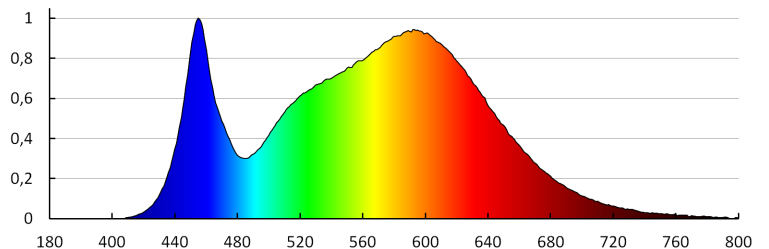

ДАННЫЕ ЛОГИСТИКИ:

Как упаковано: 10
Количество штук в промежуточной упаковке: 1
Количество штук в групповой упаковке: 10
Вес нетто единицы [г]: 470
Граматура [г]: 671
Длина потребительской упаковки [см]: 25.5
Ширина потребительской упаковки [см]: 7
Высота потребительской упаковки [см]: 25.5
Вес коробки [кг]: 6.71
Ширина коробки [см]: 37.5
Высота коробки [см]: 28.5
Длина коробки [см]: 52
Объем коробки [м³]: 0.055575

KANLUX S.A. (kat 29160) ORTE LED 18W-NW-O / LDC (Polar)