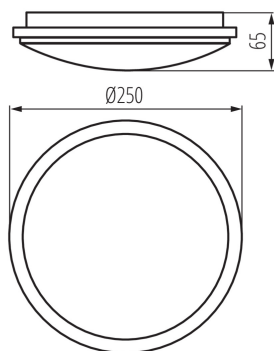

Светодиодный потолочный светильник

5905339291608

Светодиодные светильники ip54 Kanlux ORTE LED — это новая семья плафонов, в которых особое внимание мы уделили дизайну и простоте установки. В качестве дополнительного удобства предлагаем вам также версии с датчиком движения.

ОБЩИЕ ДАННЫЕ:

Цвет: белый

Место монтажа: для установки на потолке, для установки на стене

Место использования: внутри и снаружи

Минимальное расстояние от освещенного объекта: 0,5m

Возможность взаимодействия с диммером: нет

Высота [мм]: 65

Диаметр [мм]: 250

Содержание ртути: нет

Встроенный светодиодный источник света: да

ТЕХНИЧЕСКИЕ ПАРАМЕТРЫ:

Номинальное напряжение [В]: 220-240 AC

Номинальная частота [Гц]: 50

Максимальная мощность [Вт]: 18

Класс защиты от поражения электрическим током: II

Материал плафона: пластмасса

Вид светодиода: LED SMD

Световой поток светильника [лм]: 1600

Полезный световой поток источника света Φuse [лм]: 2200

Полезный световой поток источника света Φuse [лм]: в шаре (360°)

Цветность света: белая

коррелированная цветовая температура [K]: 4000

однородность цвета в эллипсах макадама : ≤6

индекс цветопередачи: 80

Срок службы [ч]: 20000

Коэффициент стабильности светового потока в конце номинального срока службы: L70B50

Количество циклов включения/выключения: ≥20000

Угол свечения [°]: 120

Световая отдача лампы [лм/Вт]: 89

Диапазон температуры окружающей среды, воздействию которой может подвергаться изделие [°C]: -20÷35

Материал корпуса: пластмасса