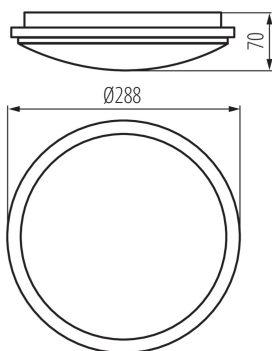

Светодиодный потолочный светильник

5905339291615

Светодиодные светильники ip54 Kanlux ORTE LED — это новая семья плафонов, в которых особое внимание мы уделили дизайну и простоте установки. В качестве дополнительного удобства предлагаем вам также версии с датчиком движения.

ОБЩИЕ ДАННЫЕ:

Цвет: белый

Место монтажа: для установки на потолке, для установки на стене

Место использования: внутри и снаружи

Минимальное расстояние от освещенного объекта: 0,5m

Возможность взаимодействия с диммером: нет

Высота [мм]: 70

Диаметр [мм]: 288

Содержание ртути: нет

Встроенный светодиодный источник света: да

ТЕХНИЧЕСКИЕ ПАРАМЕТРЫ:

Номинальное напряжение [В]: 220-240 AC

Номинальная частота [Гц]: 50

Максимальная мощность [Вт]: 24

Класс защиты от поражения электрическим током: II

Материал плафона: пластмасса

Вид светодиода: LED SMD

Световой поток светильника [лм]: 2200

Полезный световой поток источника света Φuse [лм]: 2900

Полезный световой поток источника света Φuse [лм]: в шаре (360°)

Цветность света: белая

коррелированная цветовая температура [K]: 4000

однородность цвета в эллипсах макадама : ≤6

индекс цветопередачи: 80

Срок службы [ч]: 20000

Коэффициент стабильности светового потока в конце номинального срока службы: L70B50

Количество циклов включения/выключения: ≥20000

Угол свечения [°]: 120

Световая отдача лампы [лм/Вт]: 92

Диапазон температуры окружающей среды, воздействию которой может подвергаться изделие [°C]: -20÷35

Материал корпуса: пластмасса