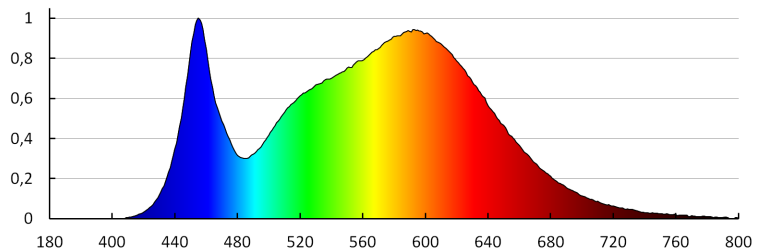

ДАННЫЕ ЛОГИСТИКИ:

Как упаковано: 10
Количество штук в промежуточной упаковке: 1
Количество штук в групповой упаковке: 10
Вес нетто единицы [г]: 560
Граматура [г]: 816
Длина потребительской упаковки [см]: 29.5
Ширина потребительской упаковки [см]: 7.5
Высота потребительской упаковки [см]: 29.5
Вес коробки [кг]: 8.16
Ширина коробки [см]: 40
Высота коробки [см]: 32.5
Длина коробки [см]: 60
Объем коробки [м³]: 0.078

KANLUX S.A. (kat 29161) ORTE LED 24W-NW-O / LDC (Polar)