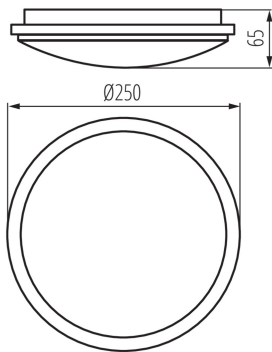

Светодиодный потолочный светильник