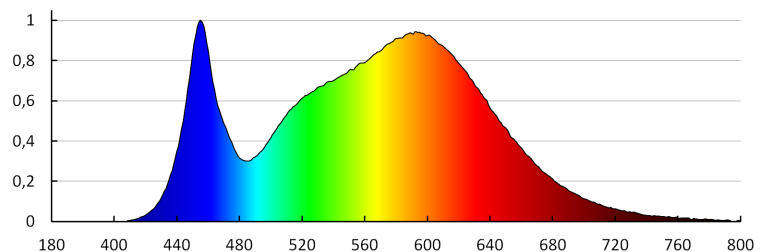

ДАННЫЕ ЛОГИСТИКИ:

Как упаковано: 10

Количество штук в промежуточной упаковке: 1

Количество штук в групповой упаковке: 10

Вес нетто единицы [г]: 480

Грамматура [г]: 681

Длина потребительской упаковки [см]: 25.5

Ширина потребительской упаковки [см]: 7

Высота потребительской упаковки [см]: 25.5

Вес коробки [кг]: 6.81

Ширина коробки [см]: 37.5

Высота коробки [см]: 28.5

Длина коробки [см]: 52

Объем коробки [м³]: 0.055575