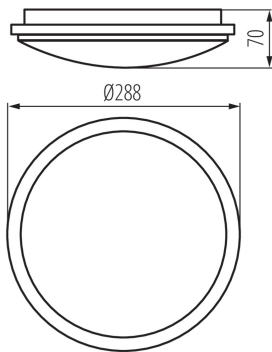

Светодиодный потолочный светильник