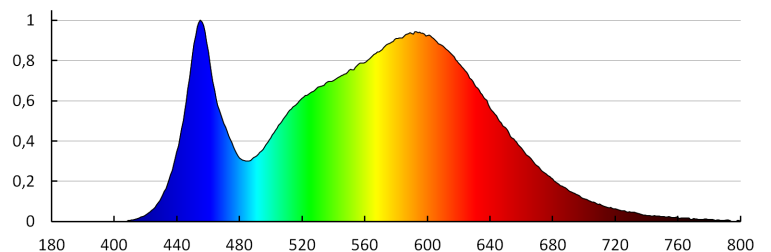

ДАННЫЕ ЛОГИСТИКИ:

Как упаковано: 10

Количество штук в промежуточной упаковке: 1

Количество штук в групповой упаковке: 10

Вес нетто единицы [г]: 570

Граматура [г]: 826

Длина потребительской упаковки [см]: 29.5

Ширина потребительской упаковки [см]: 7.5

Высота потребительской упаковки [см]: 29.5

Вес коробки [кг]: 8.26

Ширина коробки [см]: 40

Высота коробки [см]: 32.5

Длина коробки [см]: 60

Объем коробки [м³]: 0.078