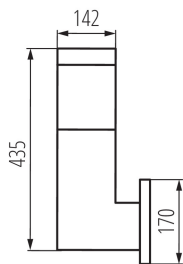

Архитектурный светильник со сменным источником света

5905339291707

IP
54

XXL
size

Kanlux INVO OP – это серия наружных архитектурных светильников. Всё семейство состоит из стоек и фасадного светильника. В светильниках Kanlux INVO вы будете использовать ваш любимый цвет света, потому что он адаптирован для сменных источников с цоколем E27.

ОБЩИЕ ДАННЫЕ:

Цвет: графитовый

Место монтажа: для установки на стене

Место использования: внутри и снаружи

Минимальное расстояние от освещенного объекта: 0,5m

Сменный источник света: да

Длина [мм]: 170

Ширина [мм]: 170

Высота [мм]: 435

ТЕХНИЧЕСКИЕ ПАРАМЕТРЫ:

Номинальное напряжение [В]: 220-240 AC

Номинальная частота [Гц]: 50

Максимальная мощность [Вт]: max 20

Класс защиты от поражения электрическим током: II

Материал плафона: пластмасса

Источник света: GLS/CFL/LED

в комплекте источники света: нет

Цоколь: E27

Диапазон температуры окружающей среды, воздействию которой может подвергаться изделие [°C]: -20÷35

Материал корпуса: пластмасса

Вид соединения: клеммник присоединительный

Диапазон сечения применяемых кабелей [мм²]: 0,75÷1,5

Степень защиты IP: 54

ДАННЫЕ ЛОГИСТИКИ:

Как упаковано: 1

Количество штук в промежуточной упаковке: 1

Количество штук в групповой упаковке: 1

Вес нетто единицы [г]: 1720

Граматура [г]: 2360

Длина потребительской упаковки [см]: 26.5

Ширина потребительской упаковки [см]: 26.5

Высота потребительской упаковки [см]: 53

Вес коробки [кг]: 2.36