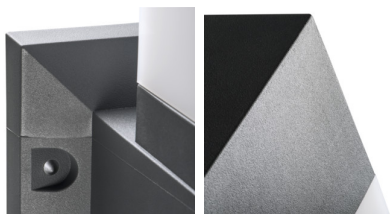

Архитектурный светильник со сменным источником света

5905339291707

IP
54

XXL
size

Kanlux INVO OP – это серия наружных архитектурных светильников. Всё семейство состоит из стоек и фасадного светильника. В светильниках Kanlux INVO вы будете использовать ваш любимый цвет света, потому что он адаптирован для сменных источников с цоколем E27.

ОБЩИЕ ДАННЫЕ:

Цвет: графитовый

Место монтажа: для установки на стене

Место использования: внутри и снаружи

Минимальное расстояние от освещенного объекта: 0,5m

Сменный источник света: да

Длина [мм]: 170

Ширина [мм]: 170