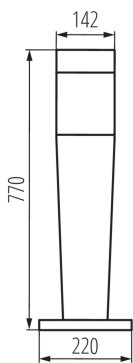

Архитектурный светильник со сменным источником света

5905339291721

IP
54

XXL
size

Kanlux INVO OP – это серия наружных архитектурных светильников. Всё семейство состоит из стоек и фасадного светильника. В светильниках Kanlux INVO вы будете использовать ваш любимый цвет света, потому что он адаптирован для сменных источников с цоколем E27.

ОБЩИЕ ДАННЫЕ:

Цвет: графитовый

Место монтажа: для установки на основании

Место использования: внутри и снаружи

Минимальное расстояние от освещенного объекта: 0,5m

Сменный источник света: да

Длина [мм]: 220

Ширина [мм]: 220

Высота [мм]: 770

ТЕХНИЧЕСКИЕ ПАРАМЕТРЫ:

Номинальное напряжение [В]: 220-240 AC

Номинальная частота [Гц]: 50

Максимальная мощность [Вт]: max 20

Класс защиты от поражения электрическим током: II

Материал плафона: пластмасса

Источник света: GLS/CFL/LED

в комплекте источники света: нет

Цоколь: E27

Диапазон температуры окружающей среды, воздействию которой может подвергаться изделие [°C]: -20÷35

Материал корпуса: пластмасса

Вид соединения: клеммник присоединительный

Диапазон сечения применяемых кабелей [мм²]: 0,75÷1,5

Степень защиты IP: 54

ДАННЫЕ ЛОГИСТИКИ:

Как упаковано: 1

Количество штук в промежуточной упаковке: 1

Количество штук в групповой упаковке: 1

Вес нетто единицы [г]: 2470

Грамматура [г]: 3130

Длина потребительской упаковки [см]: 26.5

Ширина потребительской упаковки [см]: 26.5

Высота потребительской упаковки [см]: 83.5

Вес коробки [кг]: 3.13