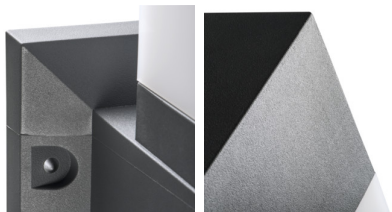

Архитектурный светильник со сменным источником света

5905339291721

IP  
54

XXL  
size

Kanlux INVO OP – это серия наружных архитектурных светильников. Всё семейство состоит из стоек и фасадного светильника. В светильниках Kanlux INVO вы будете использовать ваш любимый цвет света, потому что он адаптирован для сменных источников с цоколем E27.