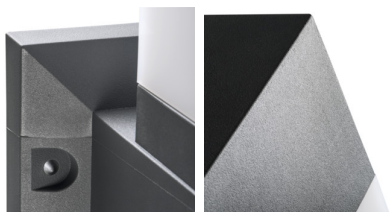

Архитектурный светильник со сменным источником света

5905339291738

IP  
54

XXL  
size

Kanlux INVO OP – это серия наружных архитектурных светильников. Всё семейство состоит из стоек и фасадного светильника. В светильниках Kanlux INVO вы будете использовать ваш любимый цвет света, потому что он адаптирован для сменных источников с цоколем E27.