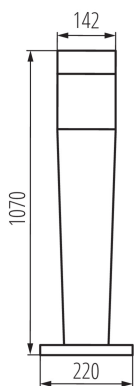

Архитектурный светильник со сменным источником света

5905339291738

IP
54

XXL
size

Kanlux INVO OP – это серия наружных архитектурных светильников. Всё семейство состоит из стоек и фасадного светильника. В светильниках Kanlux INVO вы будете использовать ваш любимый цвет света, потому что он адаптирован для сменных источников с цоколем E27.

ОБЩИЕ ДАННЫЕ:

Цвет: графитовый

Место монтажа: для установки на основании

Место использования: внутри и снаружи

Минимальное расстояние от освещенного объекта: 0,5m

Сменный источник света: да

Длина [мм]: 220

Ширина [мм]: 220

Высота [мм]: 1070

ТЕХНИЧЕСКИЕ ПАРАМЕТРЫ:

Номинальное напряжение [В]: 220-240 AC

Номинальная частота [Гц]: 50

Максимальная мощность [Вт]: max 20

Класс защиты от поражения электрическим током: II

Материал плафона: пластмасса

Источник света: GLS/CFL/LED

в комплекте источники света: нет

Цоколь: E27

Диапазон температуры окружающей среды, воздействию которой может подвергаться изделие [°C]: -20÷35

Материал корпуса: пластмасса

Вид соединения: клеммник присоединительный

Диапазон сечения применяемых кабелей [мм²]: 0,75÷1,5

Степень защиты IP: 54

ДАННЫЕ ЛОГИСТИКИ:

Как упаковано: 1

Количество штук в промежуточной упаковке: 1

Количество штук в групповой упаковке: 1

Вес нетто единицы [г]: 2970

Граматура [г]: 3840

Длина потребительской упаковки [см]: 26.5

Ширина потребительской упаковки [см]: 26.5

Высота потребительской упаковки [см]: 113

Вес коробки [кг]: 3.84