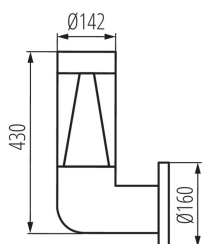

Архитектурный светильник со сменным источником света

5905339291745

IP
54

XXL
size

Kanlux INVO TR – это серия архитектурных светильников со сменным источником света GU10. Наружные стойки и фасадный светильник очень эффективно рассеивают свет не только в саду, но и освещают аллеи, дорожки или пешеходные маршруты. В каждом светильнике есть место для 3 источников света.

ОБЩИЕ ДАННЫЕ:

Цвет: графитовый

Место монтажа: для установки на стене

Место использования: внутри и снаружи

Минимальное расстояние от освещенного объекта: 0,5m

Сменный источник света: да

Длина [мм]: 160

Ширина [мм]: 160

Высота [мм]: 430

ТЕХНИЧЕСКИЕ ПАРАМЕТРЫ:

Номинальное напряжение [В]: 220-240 AC

Номинальная частота [Гц]: 50

Максимальная мощность [Вт]: 3 x max 3,5

Класс защиты от поражения электрическим током: II

Материал плафона: пластмасса

Источник света: PAR16

в комплекте источники света: нет

Цоколь: GU10

Диапазон температуры окружающей среды, воздействию которой может подвергаться изделие [°C]: -20÷35

Материал корпуса: пластмасса

Вид соединения: клеммник самозажимной

Диапазон сечения применяемых кабелей [мм²]: 0,75÷2,5

Степень защиты IP: 54

ДАННЫЕ ЛОГИСТИКИ:

Как упаковано: 1

Количество штук в промежуточной упаковке: 1

Количество штук в групповой упаковке: 1

Вес нетто единицы [г]: 1580

Граматура [г]: 2220

Длина потребительской упаковки [см]: 26.5

Ширина потребительской упаковки [см]: 26.5

Высота потребительской упаковки [см]: 53