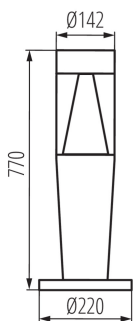

Архитектурный светильник со сменным источником света

5905339291769

IP
54

XXL
size

Kanlux INVO TR – это серия архитектурных светильников со сменным источником света GU10. Наружные стойки и фасадный светильник очень эффективно рассеивают свет не только в саду, но и освещают аллеи, дорожки или пешеходные маршруты. В каждом светильнике есть место для 3 источников света.

ОБЩИЕ ДАННЫЕ:

Цвет: графитовый

Место монтажа: для установки на основании

Место использования: внутри и снаружи

Минимальное расстояние от освещенного объекта: 0,5m

Сменный источник света: да

Длина [мм]: 220

Ширина [мм]: 220

Высота [мм]: 770

ТЕХНИЧЕСКИЕ ПАРАМЕТРЫ:

Номинальное напряжение [В]: 220-240 AC

Номинальная частота [Гц]: 50

Максимальная мощность [Вт]: 3 x max 3,5

Класс защиты от поражения электрическим током: II

Материал плафона: пластмасса

Источник света: PAR16

в комплекте источники света: нет

Цоколь: GU10

Диапазон температуры окружающей среды, воздействию которой может подвергаться изделие [°C]: -20÷35

Материал корпуса: пластмасса

Вид соединения: клеммник самозажимной

Диапазон сечения применяемых кабелей [мм²]: 0,75÷2,5

Степень защиты IP: 54

ДАННЫЕ ЛОГИСТИКИ:

Как упаковано: 1

Количество штук в промежуточной упаковке: 1

Количество штук в групповой упаковке: 1

Вес нетто единицы [г]: 2130

Граматура [г]: 2790

Длина потребительской упаковки [см]: 26.5

Ширина потребительской упаковки [см]: 26.5

Высота потребительской упаковки [см]: 83.5