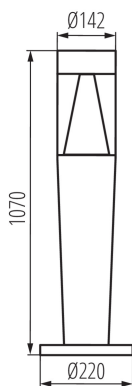

Архитектурный светильник со сменным источником света

5905339291776

IP
54

XXL
size

Kanlux INVO TR – это серия архитектурных светильников со сменным источником света GU10. Наружные стойки и фасадный светильник очень эффективно рассеивают свет не только в саду, но и освещают аллеи, дорожки или пешеходные маршруты. В каждом светильнике есть место для 3 источников света.

ОБЩИЕ ДАННЫЕ:

Цвет: графитовый

Место монтажа: для установки на основании

Место использования: внутри и снаружи

Минимальное расстояние от освещенного объекта: 0,5m

Сменный источник света: да

Длина [мм]: 220

Ширина [мм]: 220

Высота [мм]: 1070

ТЕХНИЧЕСКИЕ ПАРАМЕТРЫ:

Номинальное напряжение [В]: 220-240 AC

Номинальная частота [Гц]: 50

Максимальная мощность [Вт]: 3 x max 3,5

Класс защиты от поражения электрическим током: II

Материал плафона: пластмасса

Источник света: PAR16

в комплекте источники света: нет

Цоколь: GU10

Диапазон температуры окружающей среды, воздействию которой может подвергаться изделие [°C]: -20÷35

Материал корпуса: пластмасса

Вид соединения: клеммник самозажимной

Диапазон сечения применяемых кабелей [мм²]: 0,75÷2,5

Степень защиты IP: 54

ДАННЫЕ ЛОГИСТИКИ:

Как упаковано: 1

Количество штук в промежуточной упаковке: 1

Количество штук в групповой упаковке: 1

Вес нетто единицы [г]: 2500

Граматура [г]: 3370

Длина потребительской упаковки [см]: 26.5

Ширина потребительской упаковки [см]: 26.5

Высота потребительской упаковки [см]: 113