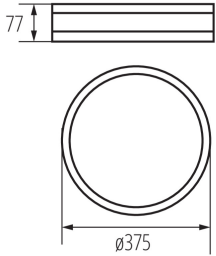

Светильник потолочный

ДАННЫЕ ЛОГИСТИКИ:

Как упаковано: 1

Количество штук в промежуточной упаковке: 1

Количество штук в групповой упаковке: 1

Вес нетто единицы [г]: 2014

Грамматура [г]: 2350

Длина потребительской упаковки [см]: 40

Ширина потребительской упаковки [см]: 40

Высота потребительской упаковки [см]: 10.5

Вес коробки [кг]: 2.35

Ширина коробки [см]: 40

Высота коробки [см]: 10.5

Длина коробки [см]: 40

Объем коробки [м³]: 0.0168