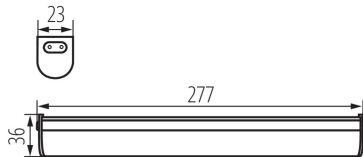

29210 MERA LED 5W NW

Светодиодный светильник под шкафчики