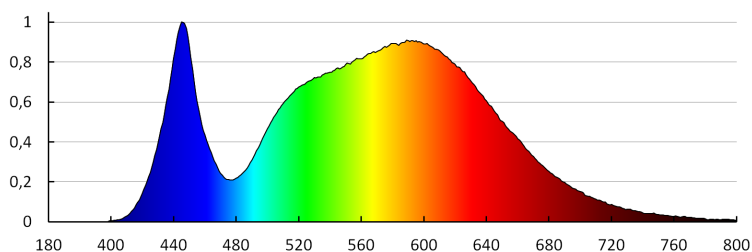

ДАННЫЕ ЛОГИСТИКИ:

Единица измерения: штука

Как упаковано: 30

Количество штук в промежуточной упаковке: 1

Количество штук в групповой упаковке: 30

Вес нетто единицы [г]: 174

Грамматура [г]: 236.33

Вес брутто штуки [г]: 210

Длина потребительской упаковки [см]: 7.5

Ширина потребительской упаковки [см]: 3.5

Высота потребительской упаковки [см]: 30.5

Вес коробки [кг]: 7.0899

Ширина коробки [см]: 32

Высота коробки [см]: 23.5

Длина коробки [см]: 39

Объем коробки [м³]: 0.029328