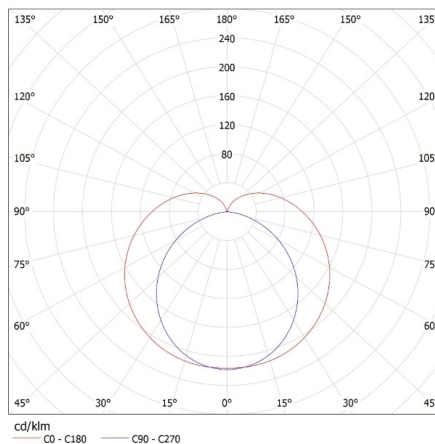

29210 MERA LED 5W NW

Светодиодный светильник под шкафчики

KANLUX S.A. (kat 29210) MERA LED 5W NW / LDC (Polar)

АКСЕССУАРЫ

29214

MERA LED PP Luminaire connecting cable
MERA LED PP