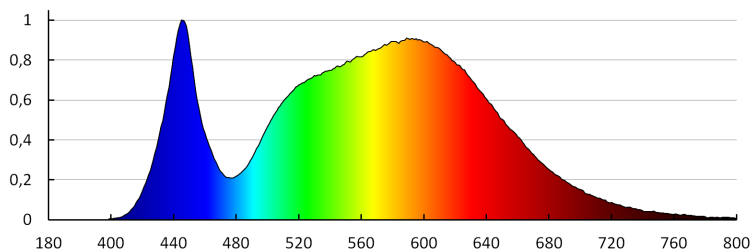

ДАННЫЕ ЛОГИСТИКИ:

Единица измерения: штука

Как упаковано: 30

Количество штук в промежуточной упаковке: 1

Количество штук в групповой упаковке: 30

Вес нетто единицы [г]: 210

Граматура [г]: 310.67

Длина потребительской упаковки [см]: 7.5

Ширина потребительской упаковки [см]: 3.5

Высота потребительской упаковки [см]: 56.5

Вес коробки [кг]: 9.3201

Ширина коробки [см]: 40

Высота коробки [см]: 23

Длина коробки [см]: 58

Объем коробки [м³]: 0.05336