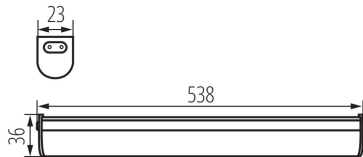

Длина [мм]: 538

Ширина [мм]: 23

Высота [мм]: 36

Встроенный светодиодный источник света : да

ТЕХНИЧЕСКИЕ ПАРАМЕТРЫ:

Номинальное напряжение [В]: 220-240 AC

Номинальная частота [Гц]: 50

Максимальная мощность [Вт]: 10

Угол свечения [°]: 150

Световая отдача лампы [лм/Вт]: 104

Диапазон температуры окружающей среды, воздействию которой может подвергаться изделие [°C]: 5÷25

Материал корпуса: пластмасса

Вид соединения: Кабель со штекером

29211 MERA LED 10W NW

Светодиодный светильник под шкафчики

Длина провода [м]: 1.5

Время разгорания лампы [с]: ≤ 1

Время зажигания лампы [с]: $\leq 0,5$

Максимальное количество светильников при сквозном подключении: 5