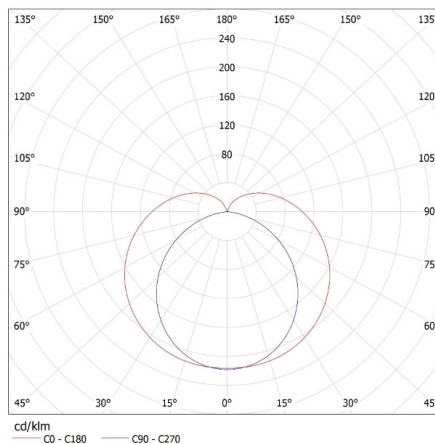

29211 MERA LED 10W NW

Светодиодный светильник под шкафчики

KANLUX S.A. (kat 29211) MERA LED 10W NW / LDC (Polar)

АКСЕССУАРЫ

29214

MERA LED PP Luminaire connecting cable
MERA LED PP