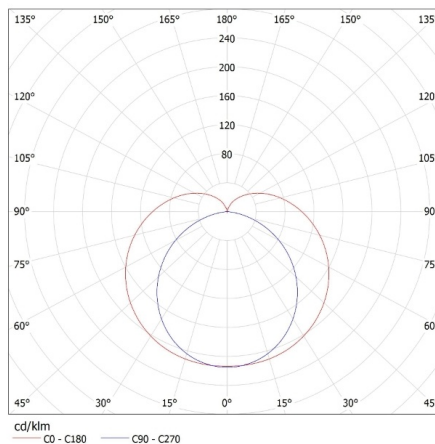

29212 MERA LED 15W NW

Светодиодный светильник под шкафчики

KANLUX S.A. (kat 29212) MERA LED 15W NW / LDC (Polar)

АКСЕССУАРЫ

29214

MERA LED PP Luminaire connecting cable
MERA LED PP