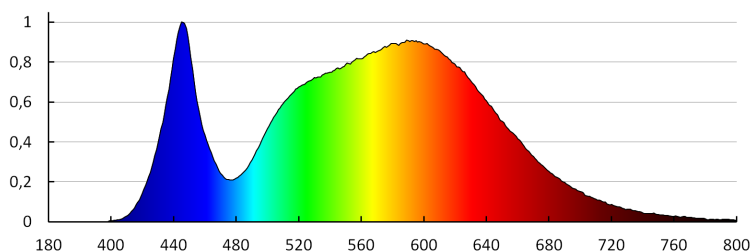

Ширина потребительской упаковки [см]: 3.5

Высота потребительской упаковки [см]: 86

Вес коробки [кг]: 8.28

Ширина коробки [см]: 32

Высота коробки [см]: 19.5

Длина коробки [см]: 88

Объем коробки [м<sup>3</sup>]: 0.054912