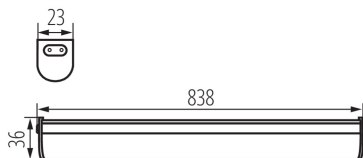

29212 MERA LED 15W NW

Светодиодный светильник под шкафчики