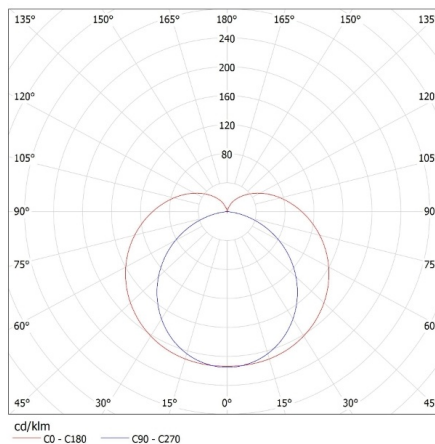

29213 MERA LED 20W NW

Светодиодный светильник под шкафчики

KANLUX S.A. (kat 29213) MERA LED 20W NW / LDC (Polar)

АКСЕССУАРЫ

29214

MERA LED PP Luminaire connecting cable
MERA LED PP