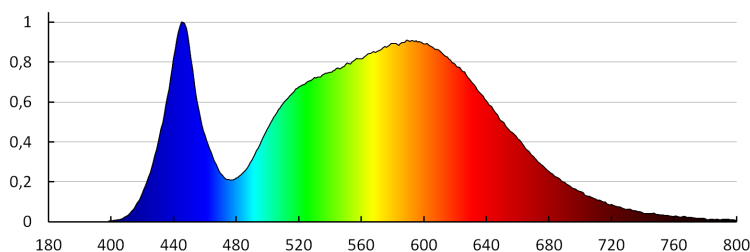

ДАННЫЕ ЛОГИСТИКИ:

Единица измерения: штука

Как упаковано: 20

Количество штук в промежуточной упаковке: 1

Количество штук в групповой упаковке: 20

Вес нетто единицы [г]: 320

Граматура [г]: 518

Длина потребительской упаковки [см]: 7.5

Ширина потребительской упаковки [см]: 3.5

Высота потребительской упаковки [см]: 116

Вес коробки [кг]: 10.36

Ширина коробки [см]: 32

Высота коробки [см]: 19.5

Длина коробки [см]: 117.5

Объем коробки [м³]: 0.07332