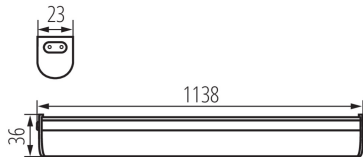

Длина [мм]: 1138

Ширина [мм]: 23

Высота [мм]: 36

Встроенный светодиодный источник света: да

ТЕХНИЧЕСКИЕ ПАРАМЕТРЫ:

Номинальное напряжение [В]: 220-240 AC

Номинальная частота [Гц]: 50

Максимальная мощность [Вт]: 20

Угол свечения [°]: 150

Световая отдача лампы [лм/Вт]: 102

Диапазон температуры окружающей среды, воздействию которой может подвергаться изделие [°C]: 5÷25

Материал корпуса: пластмасса

Вид соединения: Кабель со штекером

29213 MERA LED 20W NW

Светодиодный светильник под шкафчики

Длина провода [м]: 1.5

Время разгорания лампы [с]: ≤ 1

Время зажигания лампы [с]: $\leq 0,5$

Максимальное количество светильников при сквозном подключении: 5