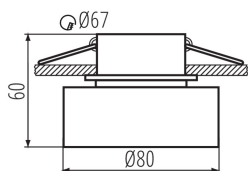

Кольцо точечного светильника

5905339292315

Светильники точечные KANLUX GOVIK - новый встраиваемый светильник с неповторимым дизайном. Использование матового акрилового абажура рассеивает свет и делает невидимым установленный источник света. Светильник выглядит как миниатюрный встроенный накладной светильник.

ОБЩИЕ ДАННЫЕ:

Цвет: белый / золотой

Место монтажа: для встроенной установки в потолок

Место использования: внутри

Минимальное расстояние от освещенного объекта: 0,5m

кольцо декоративное без керамического патрона: да

Изделие не подходит для покрытия теплоизоляционным материалом: да

Высота [мм]: 60

Диаметр [мм]: 80

Монтажное отверстие [мм]: Ø67

ТЕХНИЧЕСКИЕ ПАРАМЕТРЫ:

Номинальное напряжение [В]: 12 AC; 12 DC; 220-240 AC

Максимальная мощность [Вт]: max 10

Класс защиты от поражения электрическим током: II/III

Источник света: MR16/PAR16

в комплекте источники света: нет

Цоколь: Gx5,3/GU10

Диапазон температуры окружающей среды, воздействию которой может подвергаться изделие [°C]: 5÷25

Материал корпуса: сплав алюминия

Регулировки угла светильника: отсутствует

Степень защиты IP: 20

ДАННЫЕ ЛОГИСТИКИ:

Как упаковано: 50

Количество штук в промежуточной упаковке: 1

Количество штук в групповой упаковке: 50

Вес нетто единицы [г]: 116

Граматура [г]: 161.4

Длина потребительской упаковки [см]: 8.5

Ширина потребительской упаковки [см]: 8.5

Высота потребительской упаковки [см]: 7.5

Вес коробки [кг]: 8.07

Ширина коробки [см]: 17