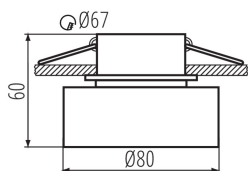

Кольцо точечного светильника

5905339292322

Светильники точечные KANLUX GOVIK - новый встраиваемый светильник с неповторимым дизайном. Использование матового акрилового абажура рассеивает свет и делает невидимым установленный источник света. Светильник выглядит как миниатюрный встроенный накладной светильник.

ОБЩИЕ ДАННЫЕ:

Цвет: черный / золотистый

Место монтажа: для встроенной установки в потолок

Место использования: внутри

Минимальное расстояние от освещенного объекта: 0,5m

кольцо декоративное без керамического патрона: да

Изделие не подходит для покрытия теплоизоляционным материалом: да

Высота [мм]: 60

Диаметр [мм]: 80

Монтажное отверстие [мм]: Ø67

ТЕХНИЧЕСКИЕ ПАРАМЕТРЫ:

Номинальное напряжение [В]: 12 AC; 12 DC; 220-240 AC

Максимальная мощность [Вт]: max 10

Класс защиты от поражения электрическим током: II/III

Источник света: MR16/PAR16

в комплекте источники света: нет

Цоколь: Gx5,3/GU10

Диапазон температуры окружающей среды, воздействию которой может подвергаться изделие [°C]: 5÷25

Материал корпуса: сплав алюминия

Регулировки угла светильника: отсутствует

Степень защиты IP: 20

ДАННЫЕ ЛОГИСТИКИ:

Как упаковано: 50

Количество штук в промежуточной упаковке: 1

Количество штук в групповой упаковке: 50

Вес нетто единицы [г]: 116

Граматура [г]: 161.4

Длина потребительской упаковки [см]: 8.5

Ширина потребительской упаковки [см]: 8.5

Высота потребительской упаковки [см]: 7.5

Вес коробки [кг]: 8.07

Ширина коробки [см]: 17