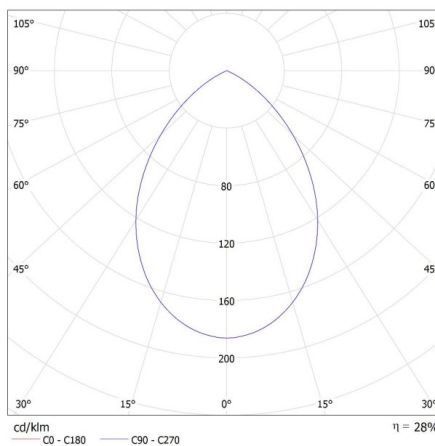

ДОПОЛНИТЕЛЬНЫЕ СВЕДЕНИЯ:

- кольцо декоративное без керамического патрона

KANLUX S.A. (kat 29236) GOVIK DSO-B + IQ-LED ... 7W / LDC (Polar)