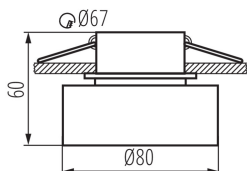

Кольцо точечного светильника