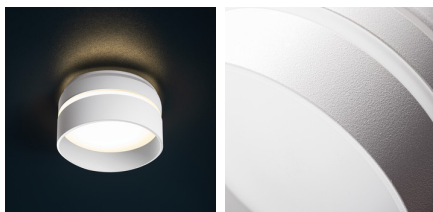

Кольцо точечного светильника

5905339292384

Светильник точечный встраиваемый Kanlux GOVIK ST — это уникальный дизайн и красивое рассеивание света при помощи матового акрилового плафона при этом не делая акцент на установленный внутри источник света. А дополнительное светящееся кольцо из корпуса делает данную серию не только источником света, но и украшением подчеркивающее ваш вкус и индивидуальность.

ОБЩИЕ ДАННЫЕ:

Цвет: белый

Место монтажа: для встроенной установки в потолок

Место использования: внутри

Минимальное расстояние от освещенного объекта: 0,5m

кольцо декоративное без керамического патрона: да

Материал корпуса: сплав алюминия

Регулировки угла светильника: отсутствует

Степень защиты IP: 20

ДАННЫЕ ЛОГИСТИКИ:

Как упаковано: 50

Количество штук в промежуточной упаковке: 1

Количество штук в групповой упаковке: 50