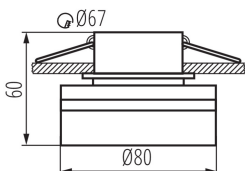

Кольцо точечного светильника