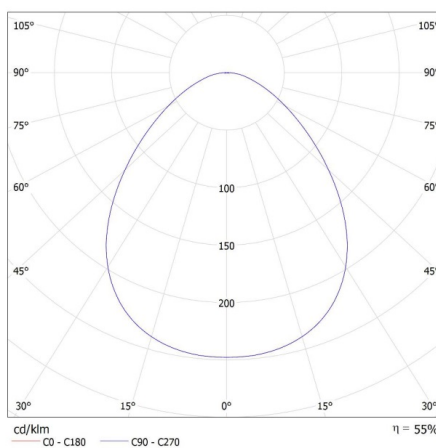

ДОПОЛНИТЕЛЬНЫЕ СВЕДЕНИЯ:

- кольцо декоративное без керамического патрона

KANLUX S.A. (kat 29238) GOVIK ST DSO-W + IQ-LED ... 7W / LDC (Polar)