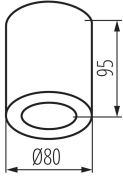

29241 SANI IP44 DSO-W

Потолочный точечный светильник

ДААННЫЕ ЛОГИСТИКИ:

Единица измерения: штука

Как упаковано: 20

Количество штук в промежуточной упаковке: 1

Количество штук в групповой упаковке: 20

Вес нетто единицы [г]: 280

Грамматура [г]: 334

Вес брутто штуки [г]: 316

Длина потребительской упаковки [см]: 9

Ширина потребительской упаковки [см]: 9

Высота потребительской упаковки [см]: 10.5

Вес коробки [кг]: 6.68

Ширина коробки [см]: 19.5

Высота коробки [см]: 23

Длина коробки [см]: 45

Объем коробки [м³]: 0.020183