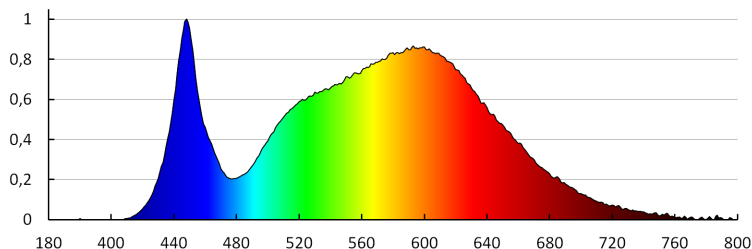

ДАННЫЕ ЛОГИСТИКИ:

Как упаковано: 20
Количество штук в промежуточной упаковке: 1
Количество штук в групповой упаковке: 20
Вес нетто единицы [г]: 580
Граматура [г]: 686
Длина потребительской упаковки [см]: 23
Ширина потребительской упаковки [см]: 9
Высота потребительской упаковки [см]: 10
Вес коробки [кг]: 13.72
Ширина коробки [см]: 22
Высота коробки [см]: 48
Длина коробки [см]: 48
Объем коробки [м³]: 0.050688

KANLUX S.A. (kat 29260) BISO LED EL 8W-GR / LDC (Polar)