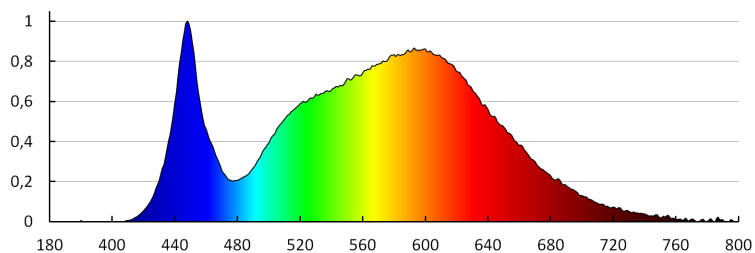

ДАННЫЕ ЛОГИСТИКИ:

Как упаковано: 20
Количество штук в промежуточной упаковке: 1
Количество штук в групповой упаковке: 20
Вес нетто единицы [г]: 580
Граматура [г]: 686
Длина потребительской упаковки [см]: 23
Ширина потребительской упаковки [см]: 9
Высота потребительской упаковки [см]: 10
Вес коробки [кг]: 13.72
Ширина коробки [см]: 22
Высота коробки [см]: 48
Длина коробки [см]: 48
Объем коробки [м³]: 0.050688

KANLUX S.A. (kat 29261) BISO LED EL 8W-W / LDC (Polar)