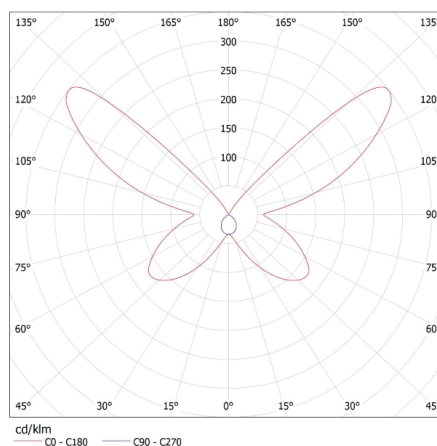

KANLUX S.A. (kat 29261) BISO LED EL 8W-W / LDC (Polar)

Date of issue: 16.11.2022, 05:07

Мы оставляем за собой право на внесение технических изменений. Данные, содержащиеся в этом материале, не имеют юридически обязательной силы.

Фотометрия: результаты, полученные при тестировании конкретного экземпляра.