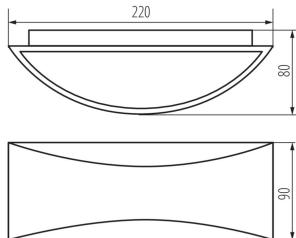

Фасадный светильник