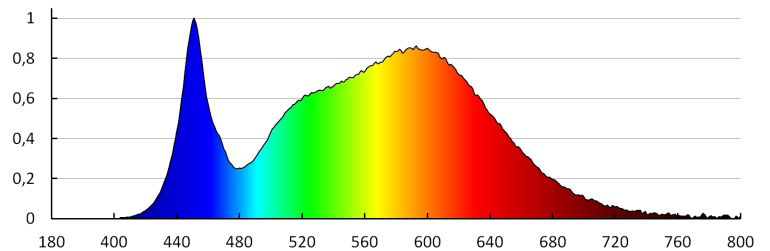

ДАННЫЕ ЛОГИСТИКИ:

Как упаковано: 20

Количество штук в промежуточной упаковке: 1

Количество штук в групповой упаковке: 20

Вес нетто единицы [г]: 400

Граматура [г]: 447.5

Длина потребительской упаковки [см]: 12.5

Ширина потребительской упаковки [см]: 4.5

Высота потребительской упаковки [см]: 10

Вес коробки [кг]: 8.95

Ширина коробки [см]: 22.5

Высота коробки [см]: 22.5

Длина коробки [см]: 27

Объем коробки [м³]: 0.013669

KANLUX S.A. (kat 29270) GARTO LED EL 8W-GR / LDC (Polar)