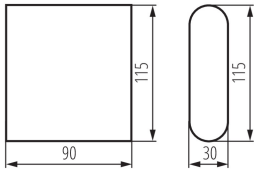

29270 GARTO LED EL 8W-GR

Фасадный светильник