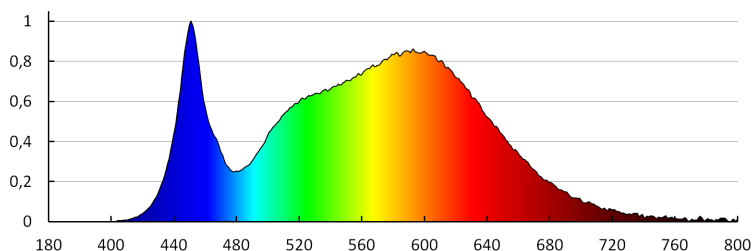

Фасадный светильник

Время разгорания лампы [с]: ≤ 1
Время зажигания лампы [с]: $\leq 0,5$
Степень защиты IP: 54

ДАННЫЕ ЛОГИСТИКИ:

Как упаковано: 20
Количество штук в промежуточной упаковке: 1
Количество штук в групповой упаковке: 20
Вес нетто единицы [г]: 400
Граматура [г]: 447.5
Длина потребительской упаковки [см]: 12.5
Ширина потребительской упаковки [см]: 4.5
Высота потребительской упаковки [см]: 10
Вес коробки [кг]: 8.95
Ширина коробки [см]: 22.5
Высота коробки [см]: 22.5
Длина коробки [см]: 27
Объем коробки [м³]: 0.013669

KANLUX S.A. (kat 29271) GARTO LED EL 8W-W / LDC (Polar)