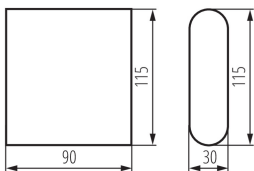

Фасадный светильник