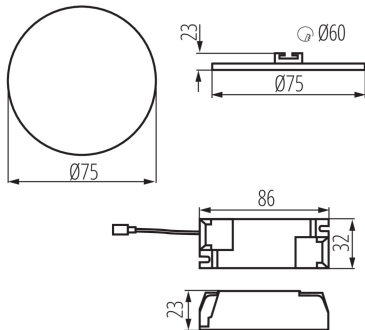

29580 AREL LED DO 6W-NW

Светильник типа downlight (направленного света)