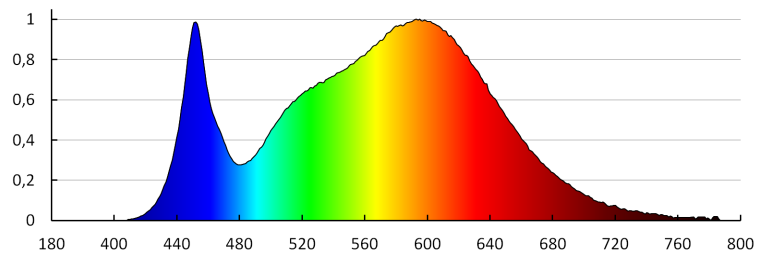

ДАННЫЕ ЛОГИСТИКИ:

Как упаковано: 100

Количество штук в групповой упаковке: 100

Вес нетто единицы [г]: 90

Грамматура [г]: 122

Длина потребительской упаковки [см]: 10.5

Ширина потребительской упаковки [см]: 3

Высота потребительской упаковки [см]: 11

Вес коробки [кг]: 12.2

Ширина коробки [см]: 23

Высота коробки [см]: 24.5

Длина коробки [см]: 78

Объем коробки [м³]: 0.043953

KANLUX S.A. (kat 29580) AREL LED DO 6W-NW / LDC (Polar)