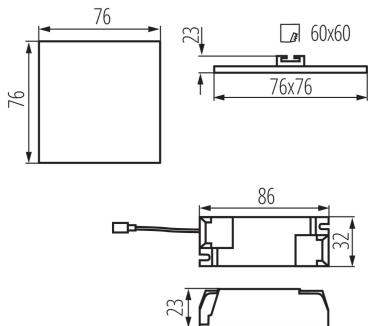

29582 AREL LED DL 6W-NW

Светильник типа downlight (направленного света)