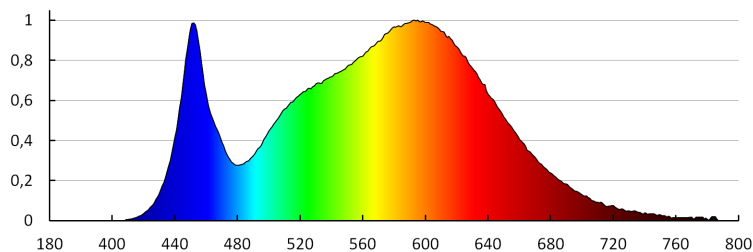

ДАННЫЕ ЛОГИСТИКИ:

Как упаковано: 100

Количество штук в промежуточной упаковке: 1

Количество штук в групповой упаковке: 100

Вес нетто единицы [г]: 104

Граматура [г]: 138

Длина потребительской упаковки [см]: 10.5

Ширина потребительской упаковки [см]: 3

Высота потребительской упаковки [см]: 11

Вес коробки [кг]: 13.8

Ширина коробки [см]: 22.5

Высота коробки [см]: 24.5

Длина коробки [см]: 78

Объем коробки [м³]: 0.042998

KANLUX S.A. (kat 29582) AREL LED DL 6W-NW / LDC (Polar)