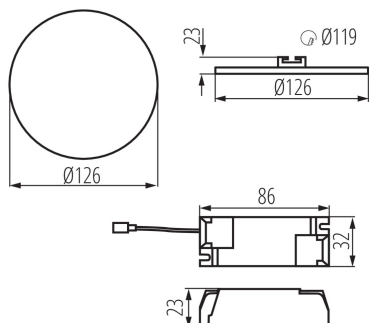

29584 AREL LED DO 10W-NW

Светильник типа downlight (направленного света)