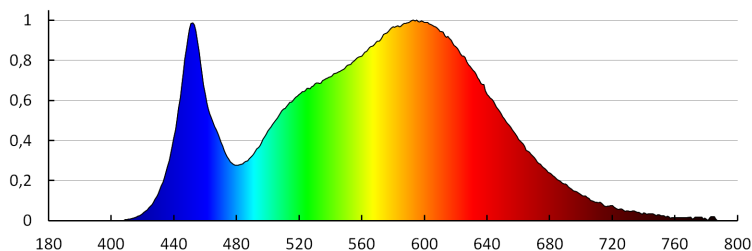

ДАННЫЕ ЛОГИСТИКИ:

Как упаковано: 100

Количество штук в промежуточной упаковке: 1

Количество штук в групповой упаковке: 100

Вес нетто единицы [г]: 154

Граматура [г]: 208.9

Длина потребительской упаковки [см]: 15.5

Ширина потребительской упаковки [см]: 3

Высота потребительской упаковки [см]: 16

Вес коробки [кг]: 20.89

Ширина коробки [см]: 33

Высота коробки [см]: 34

Длина коробки [см]: 78

Объем коробки [м³]: 0.087516

KANLUX S.A. (kat 29584) AREL LED DO 10W-NW / LDC (Polar)