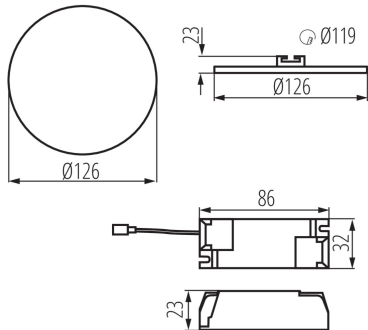

29585 AREL LED DO 10W-WW

Светильник типа downlight (направленного света)