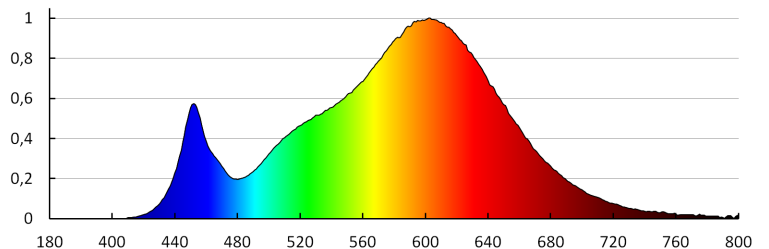

ДАННЫЕ ЛОГИСТИКИ:

Как упаковано: 100

Количество штук в промежуточной упаковке: 1

Количество штук в групповой упаковке: 100

Вес нетто единицы [г]: 154

Граматура [г]: 208.9

Длина потребительской упаковки [см]: 15.5

Ширина потребительской упаковки [см]: 3

Высота потребительской упаковки [см]: 16

Вес коробки [кг]: 20.89

Ширина коробки [см]: 33

Высота коробки [см]: 34

Длина коробки [см]: 78

Объем коробки [м³]: 0.087516

KANLUX S.A. (kat 29585) AREL LED DO 10W-WW / LDC (Polar)